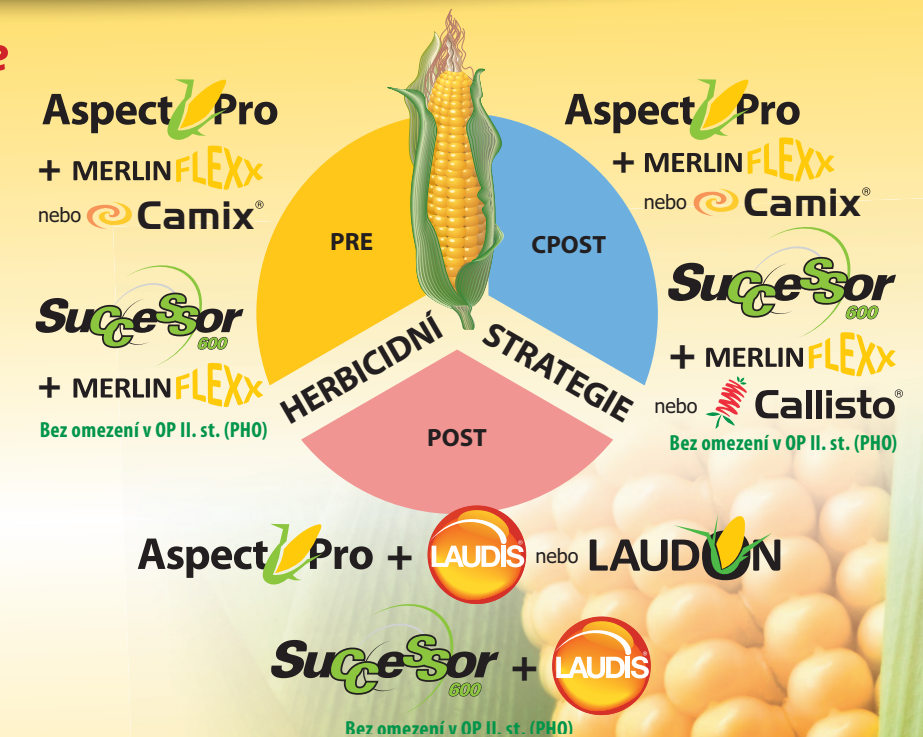

Herbicidní balíčky do kukuřice = výhodná cena ošetření při společném nákupu přípravků

Aspect Pro + Camix®

4 x 5 l + 4 x 5 l
Balíček na 13 ha

- » výhodná extra silná herbicidní kombinace 4 účinných látek s různým mechanismem účinku pro PRE a CPOST ošetření kukuřice
- » působí jako přerušovač sulfonylmočoviny a brání rozvoji rezistence
- » účinek jak na ježatku, jednoleté dvouděložné plevle, durman, tak i na pcháč
- » účinek přes půdu i přes listy
- » dávka 1,5 l/ha Aspect Pro + 1,5 l/ha Camix

Aspect Pro + LAUDIS

4 x 5 l + 4 x 5 l
Balíček na 13 ha

- » inovovaná herbicidní kombinace pro postemergentní ošetření kukuřice
- » plevelohubný účinek na přerostlé dvouděložné plevle i jednoděložné trávy včetně pros
- » velmi rychlý nástup herbicidního účinku
- » široké aplikační okno nezávislé na růstové fázi plevelů i kukuřice
- » účinek přes půdu i přes listy
- » dávka 1,5 l/ha Aspect Pro / Successor 600 + 1,5 l/ha Laudis

Successor 600 + Callisto®

Bez omezení v OP II. st. (PHO)

4 x 5 l + 2 x 1 l
Balíček na 10-11 ha

- » výhodná herbicidní kombinace bez omezení v OP II. st. (PHO) pro PRE a CPOST ošetření kukuřice
- » účinek jak na ježatku, jednoleté dvouděložné plevle, durman, tak i na pcháč
- » vhodné pro monokulturní pěstování kukuřice, působí jako přerušovač a brání rozvoji rezistence
- » bez omezení v OP II. st. (PHO)
- » bez omezení na pozemcích svažujících se k povrchovým vodám
- » bez omezení v následujících letech
- » bez omezení od kraje pozemku
- » bezpečné použití i na lehkých půdách
- » účinek přes půdu i listy plevelů
- » dávka 1,8-2 l/ha Successor 600 + 0,18-0,2 l/ha Callisto 480 SC

Herbicidní strategie do kukuřice od společnosti AgroProtec

Antirezistentní strategie s využitím 9 účinných látek s 5 různými mechanismy účinnosti

- » Pethoxamid (K3)
- » S-metolachlor (K3)
- » Flufenacet (K3)
- » Nicosulfuron (B)
- » Terbutylazine (C)
- » Mesotrione (F)
- » Tembotrione (F)
- » Isoxaflutole (F)
- » Dicamba (O)